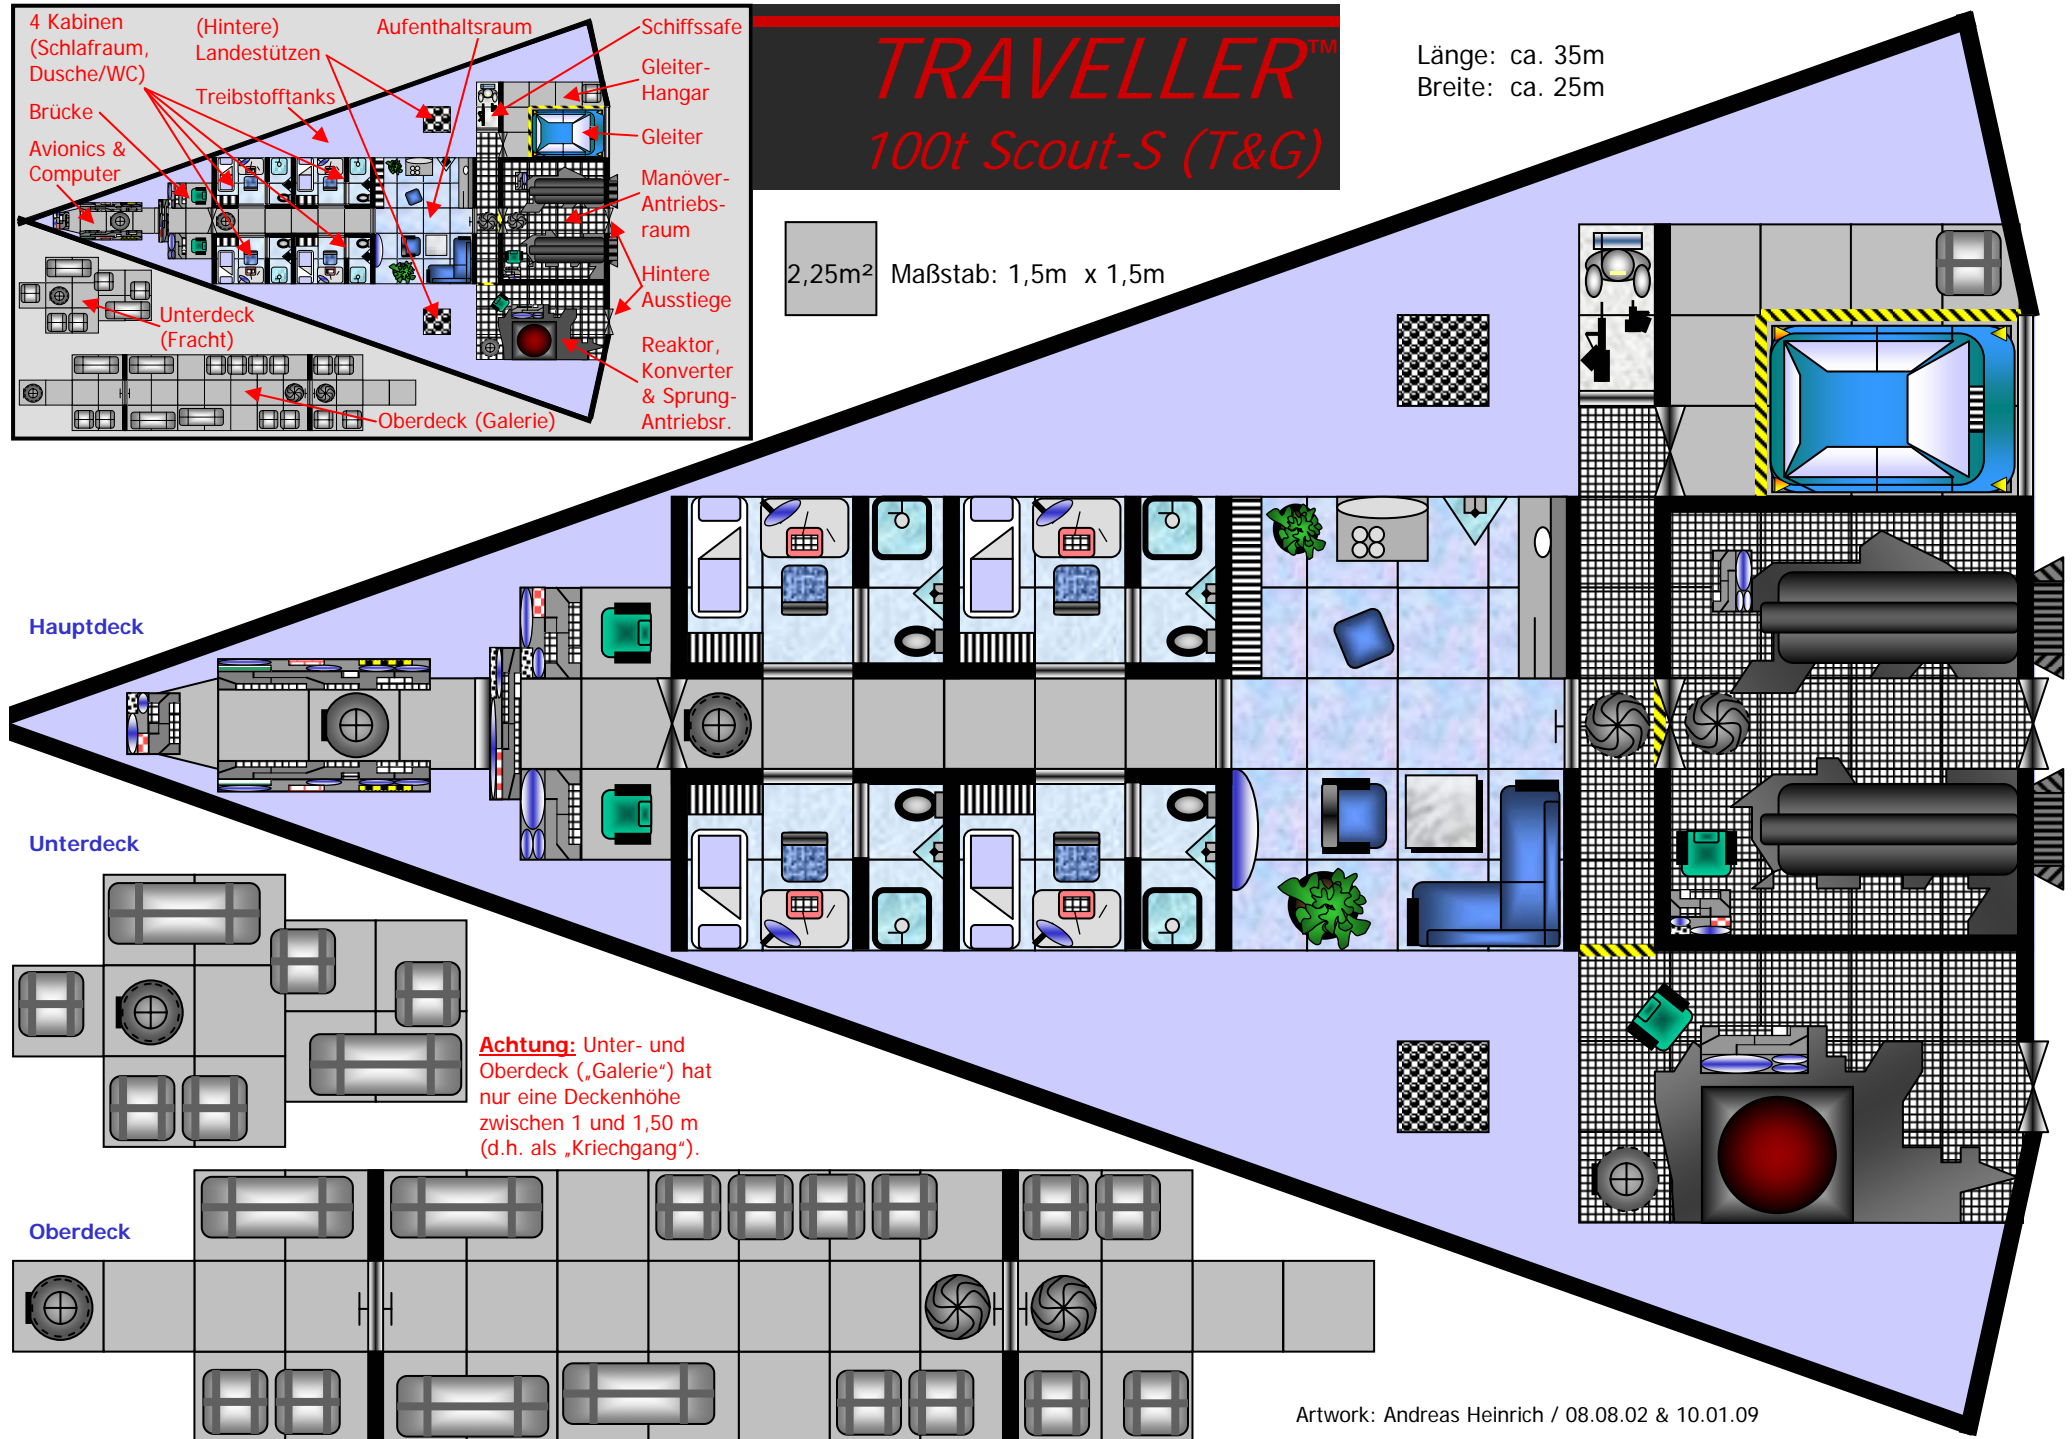

## 100t Scout-S (T&G)

Länge: ca. 35m  
Breite: ca. 25m

2,25m<sup>2</sup> Maßstab: 1,5m x 1,5m

Hauptdeck

Unterdeck

Oberdeck

**Achtung:** Unter- und Oberdeck („Galerie“) hat nur eine Deckenhöhe zwischen 1 und 1,50 m (d.h. als „Kriechgang“).